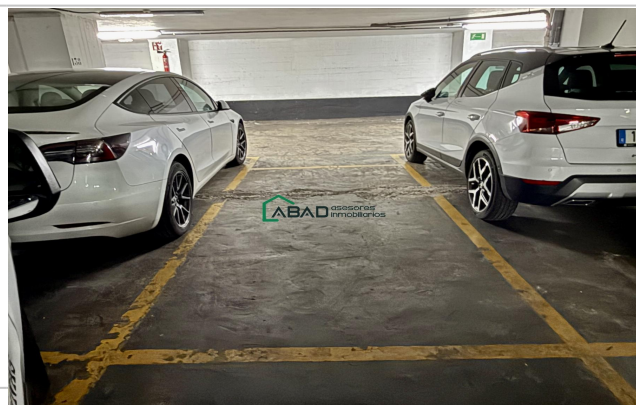

**Referencia:** 510-26027**Tipo inmueble:** Garaje**Operación:** Alquiler**Precio:** 70 €**Estado:** Cerrado**Dirección:** Grupo Reverendo Vicente Garamendi**Población:** Bilbao**Provincia:** Bizkaia-Vizcaya**Cod. postal:** 48006**Zona:** Solokoetxe

En trámite

M² construidos: 13**Antigüedad:** más de 30 años**Descripción:**

ALQUILER DE PARCELA DE GARAJE PARA COCHE MEDIANO O PEQUEÑO.
MEDIDAS ANCHO, 1,97m Y LARGO 4,08m.
LLÁMANOS!.