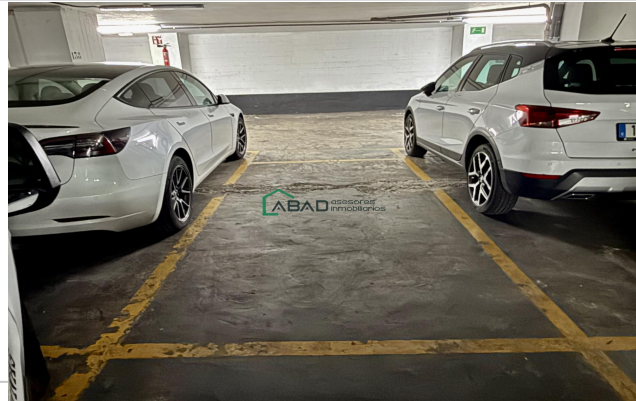

Referencia: **509-26026**

Tipo inmueble: Garaje

Operación: Venta

Precio: **15.500 €**

Estado: Cerrado

Dirección: Grupo Reverendo Vicente Garamendi

Población: Bilbao

Provincia: Bizkaia-Vizcaya

La mencionada parcela de garaje se encuentra en la planta -2 con entrada y salida directo desde la calle. Por sus características es perfecta para vehículo mediano o pequeño.

LLÁMANOS Y VEN A VISITARLA!