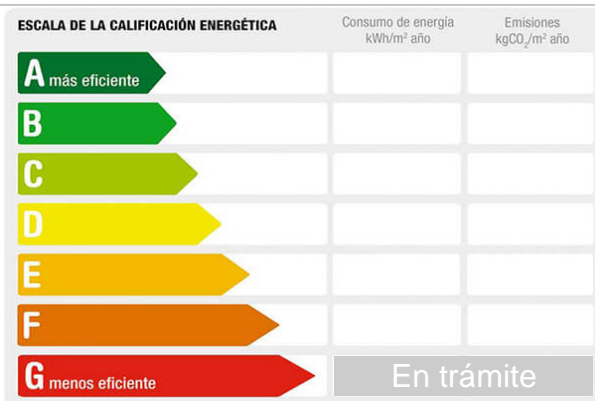

M² construidos: 101

Suelo de: tarima

Agua caliente: individual

M² terraza: 10

Terraza(s): 1

Energía calefacción: gas natural

Dormitorios: 3

Orientación: oeste

Baños: 2

Antigüedad: más de 30 años

Exterior/Interior: exterior